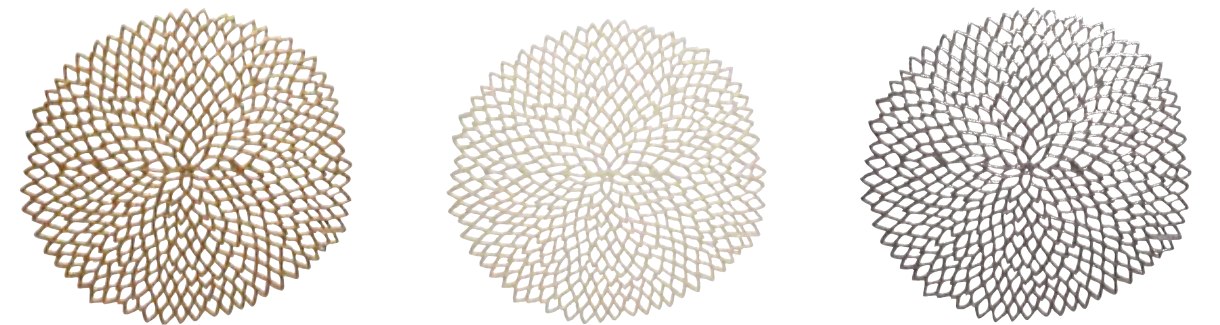

Color Tempo™

INDIGO, Color Tempo

INDIGO 001 IVORY 002

SHAPE	SIZE	STYLE - COLOR
☐ Rectangle	14" × 19" 36 × 48 cm	100381 - ___

Dahlia™

CHAMPAGNE, Dahlia

BRASS 006 CHAMPAGNE 011 GUNMETAL 002

SILVER 001