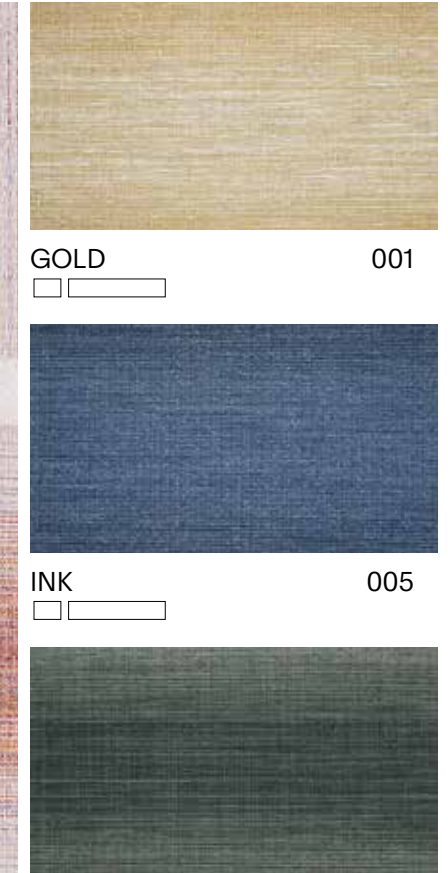

GOLD 001 INK 005 JADE 004
☐ ☐ ☐ ☐ ☐ ☐