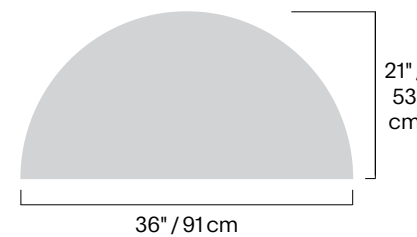

SHAPE	SIZE	STYLE - COLOR
	Welcome Mat 21" x 36" 53 x 91 cm	200705 - ___